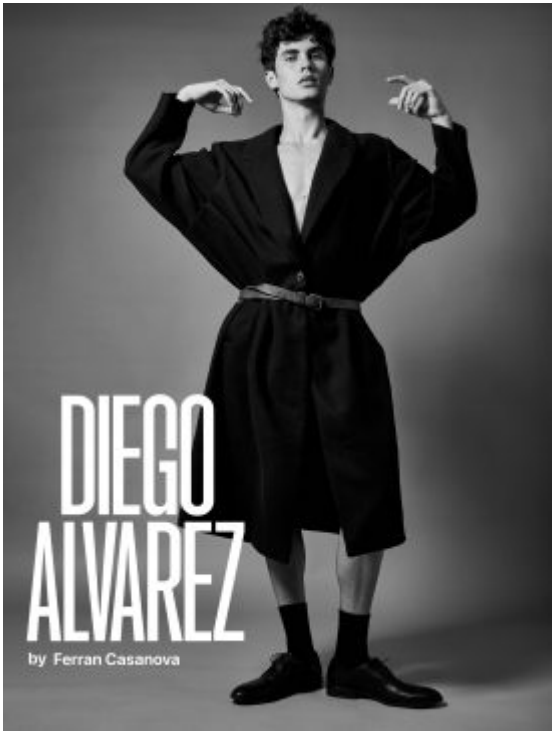

## Diego Alvarez

182 | 91 / 71 / 90 / 44 | Light Brown / Hazel

# TRUE MODELS

**Diego Alvarez**

182 | 91 / 71 / 90 / 44 | Light Brown / Hazel