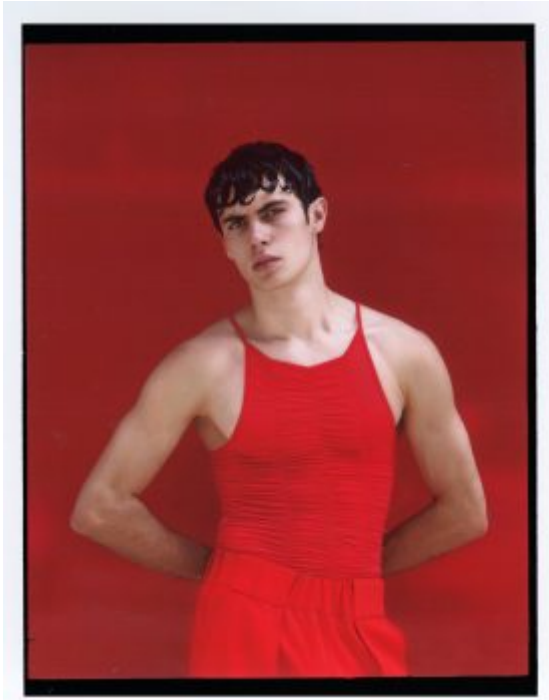

## Diego Alvarez

182 | 91 / 71 / 90 / 44 | Light Brown / Hazel

# TRUE MODELS

**Diego Alvarez**

182 | 91 / 71 / 90 / 44 | Light Brown / Hazel